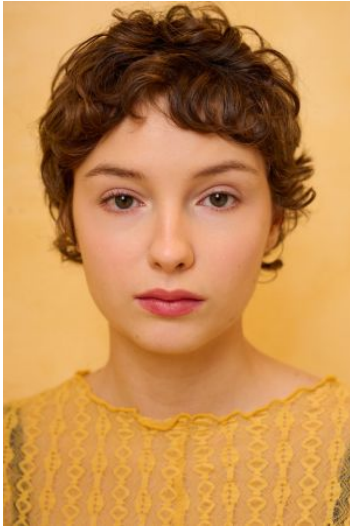

Josefine Keller

© Elise Witt | 02.2026