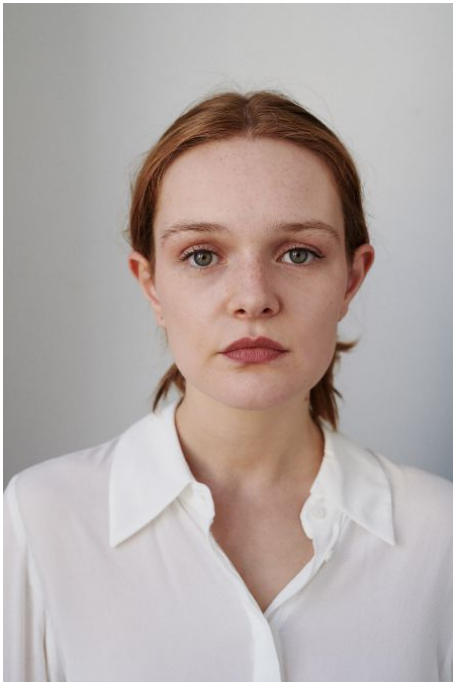

Miriam Schiweck

© Valeria Mitelman

Geboren:	11.10.1996
Größe:	171 cm
Haare:	rot-blond
Augen:	grün
Sprachen:	Englisch (fließend), Isländisch (Grundkenntnisse)
Instrumente:	Blockflöte (gut)
Führerschein:	B
Bes. Fähigkeiten:	Gesang: Chor, Musical, Rock/Pop Sport: Badminton (Grundkenntnisse), Reiten (gut), Schwimmen (gut) Tanz: Disco Dance (gut), Standard (gut), Hip Hop (Grundkenntnisse), Samba
Wohnort:	Frankfurt a. Main
Wohnmöglichkeiten:	Würzburg, Berlin, München, Köln, Hamburg